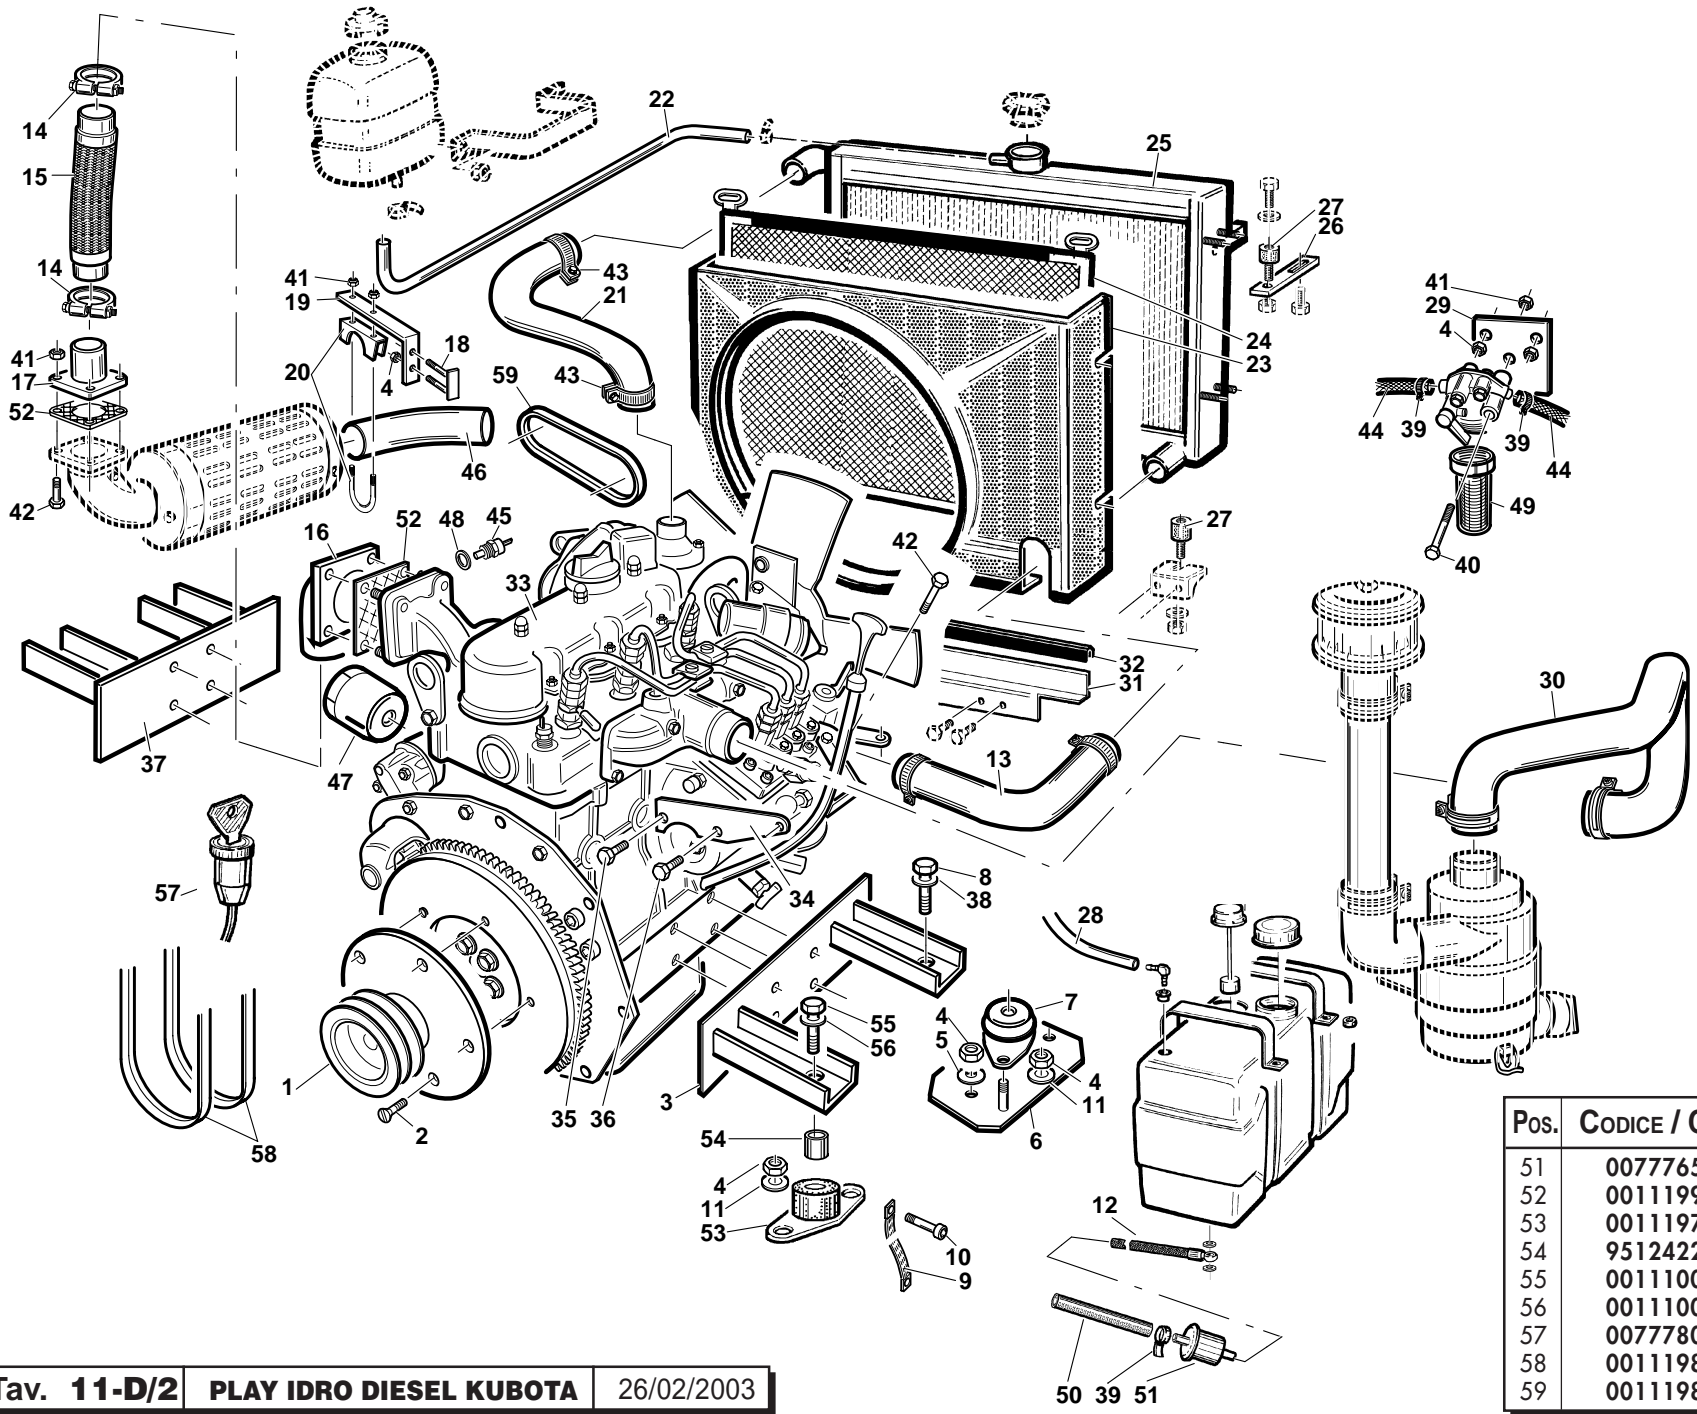

Pos.	CODICE / CODE
01	9512400003
02	00111000186
03	95124100000
04	00111000071
05	00111000132
06	95124210000
07	00111970104
08	00111300041
09	00777800052
10	00111400031
11	00111000061
12	95124170001
13	95124000013
14	00111810026
15	00111990078
16	95124151000
17	95124151100
18	95124160000
19	95124000008
20	00111810025
21	95124000006
22	95124000017
23	95124000001
24	95124130000
25	95124000002
26	95124000005
27	00111970127
28	95124000019
29	95124000018
30	95124000007
31	PZ95049000002
32	95049000020
33	00777700019
34	95124000009
35	00111000034
36	00111000059
37	95124110000
38	00111550003
39	00111810019
40	00111300025
41	00111000095
42	00111000094
43	00111810009
44	95124000012
45	00777800123
46	00111990079
47	00777650046
48	00777600003
49	00777650047
50	00111980028
51	95124000011

Pos.	CODICE / CODE
51	00777650048
52	00111990086
53	00111970050
54	95124220001
55	00111000031
56	00111000179
57	00777800130
58	00111980005
59	00111980028