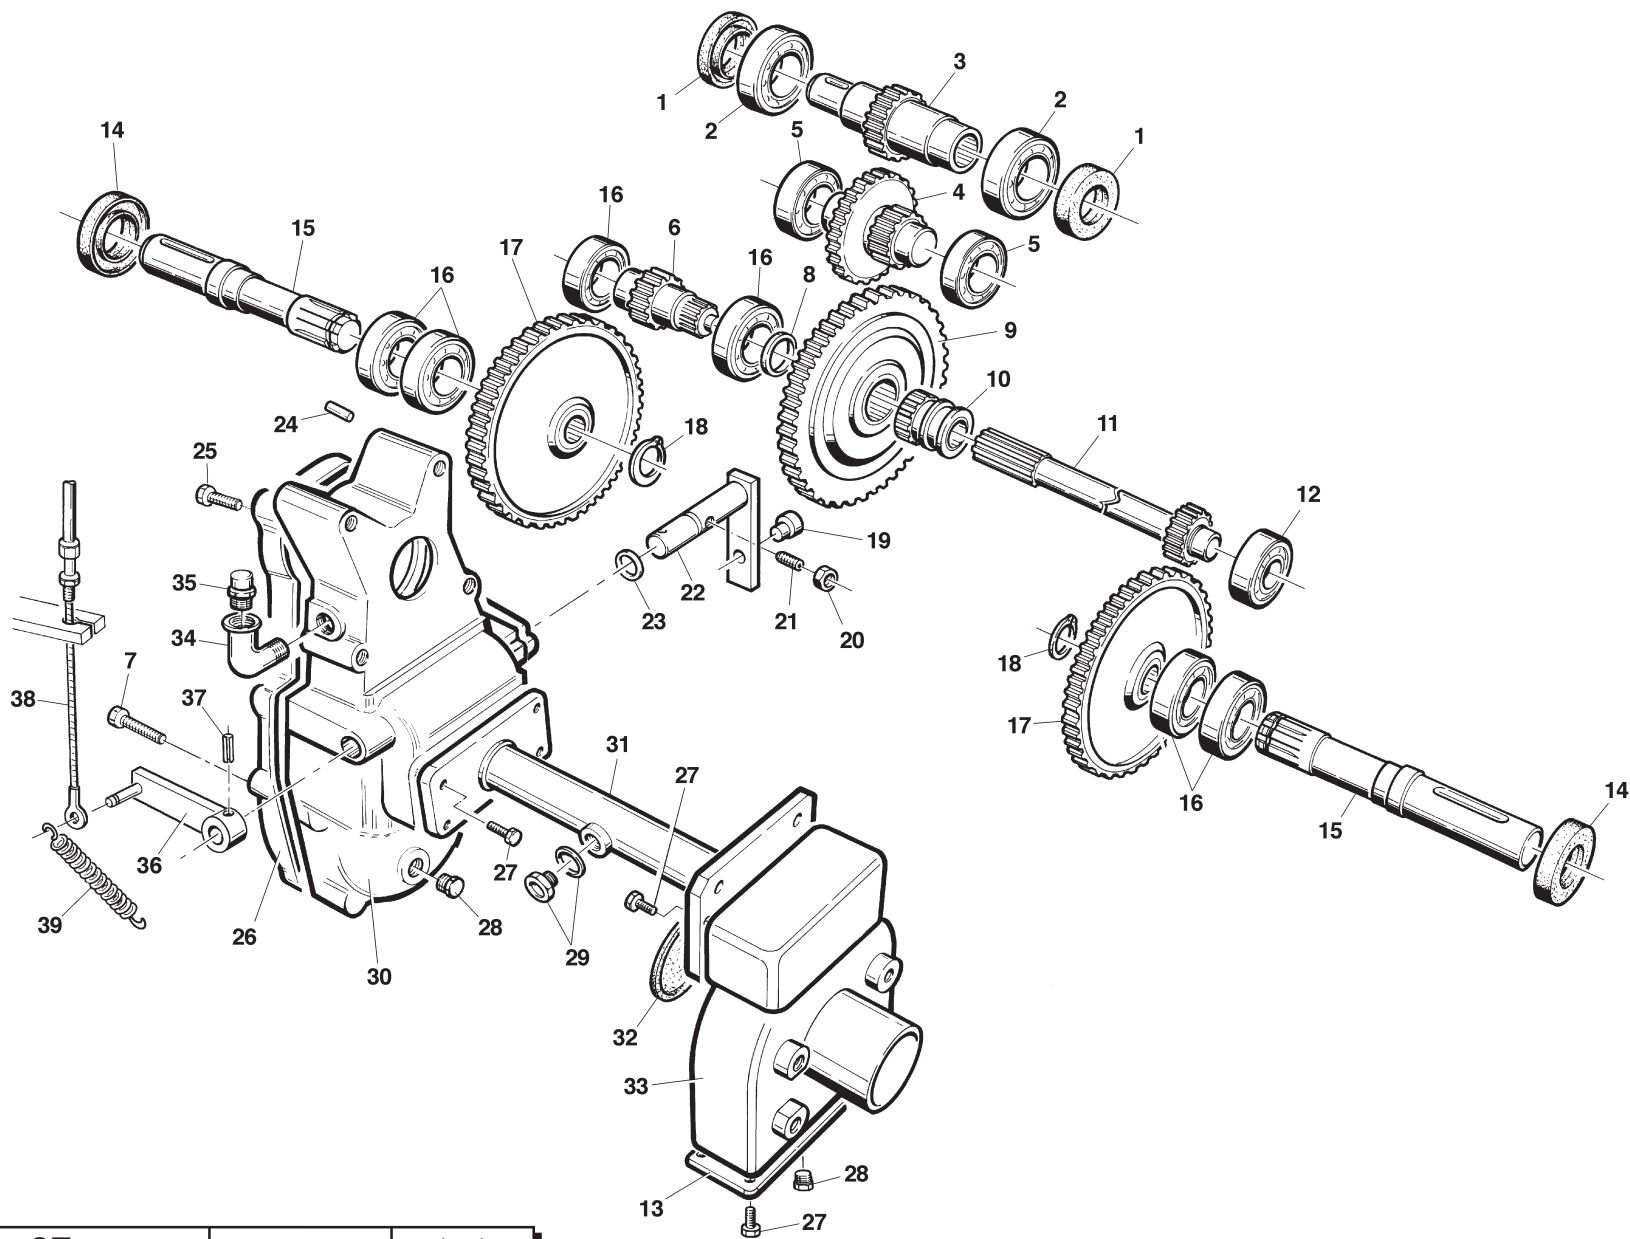

Pos.	CODICE / CODE
01	00777250003
02	00777100014
03	00777304602
04	00777304603
05	00777100015
06	00777301004
07	00111300015
08	00777301005
09	00777301001
10	00777301006
11	00777301007
12	00777100016
13	00777301008
14	00777250005
15	00777301009
16	00777100017
17	00777301010
18	00111650008
19	00777301011
20	00111150003
21	00111960004
22	00777301012
23	00777230001
24	00111870001
25	00111000094
26	00777301013
27	00111000093
28	00777150003
29	00111990002
30	00777304601
31	00777301015
32	00777270001
33	00777301016
34	00111990004
35	00111990003
36	95001100000
37	00111700006
38	95001000021
39	95001000050