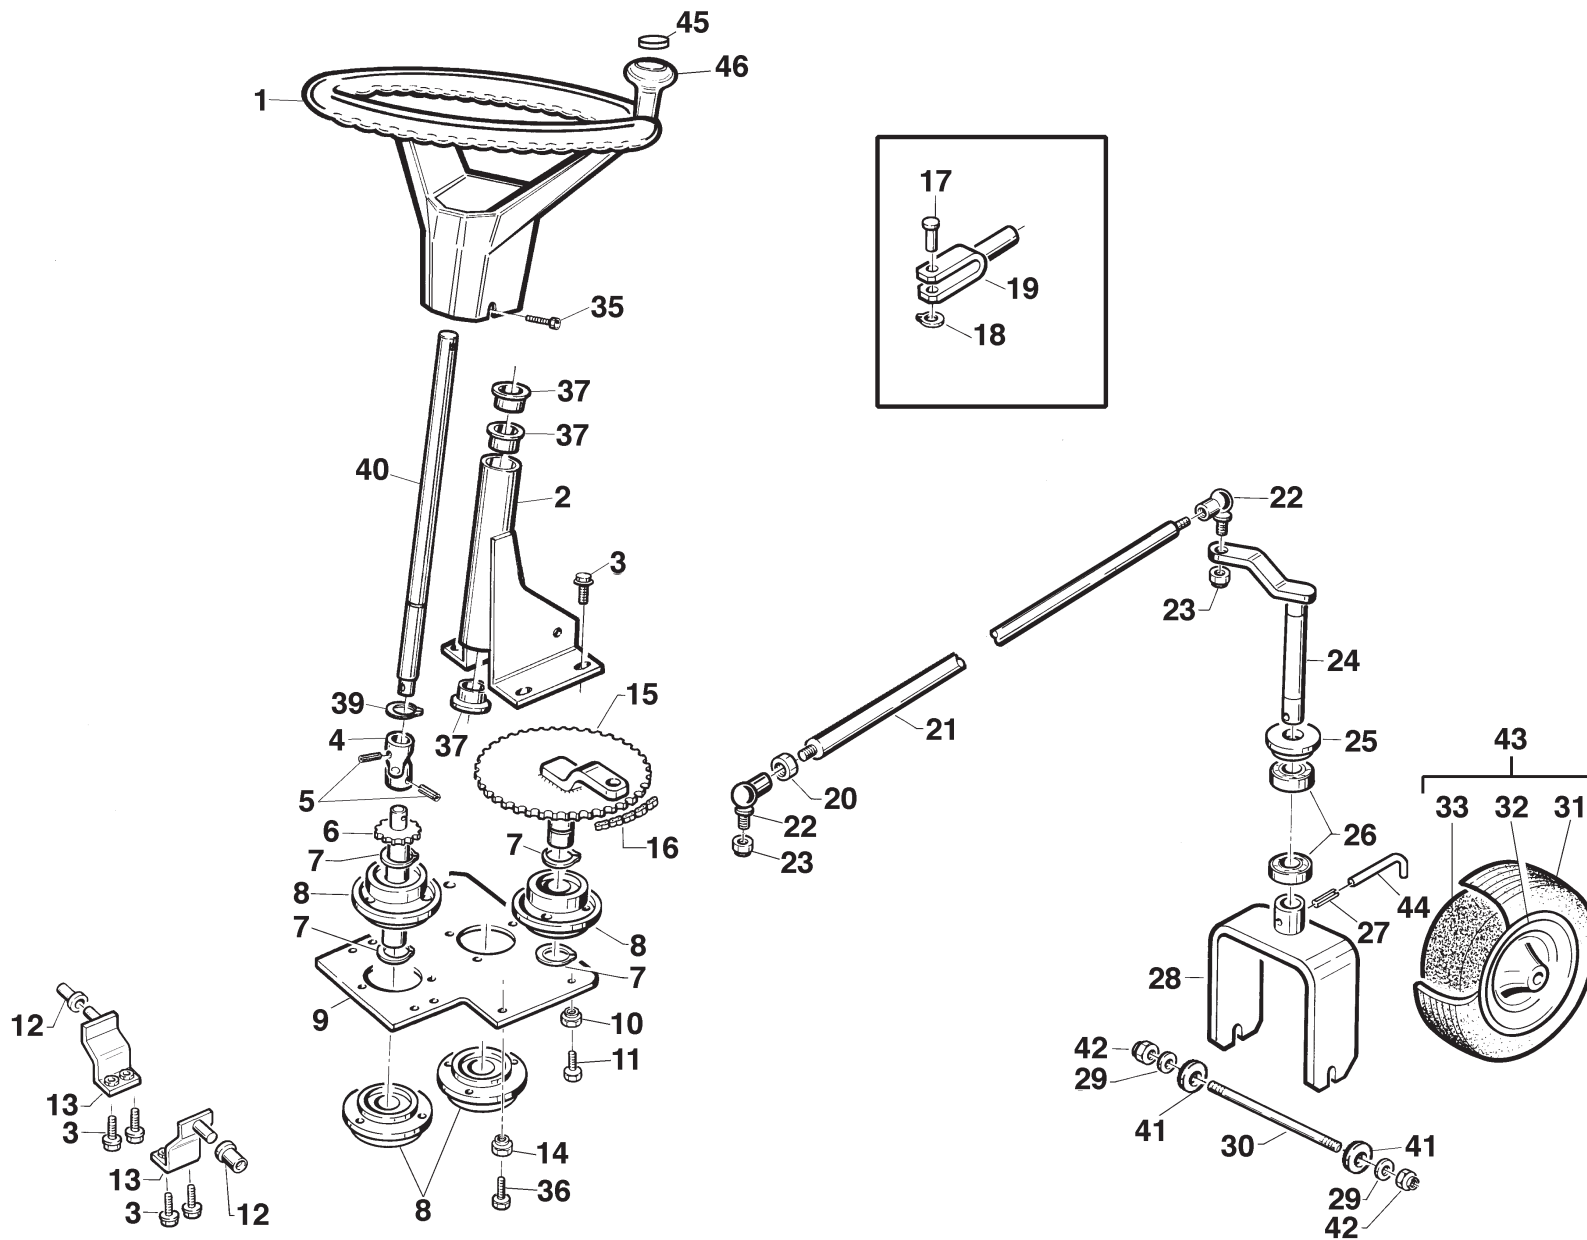

Pos.	CODICE / CODE
01	00111970029
01	00111970098
02	PZ95042140000
03	00111000059
04	00777200002
05	00111000147
06	95001240000
07	00111000065
08	95001000034
09	PC95042101000
10	00111250004
11	00111000076
12	95001000048
13	PZ95043202000
14	00111000071
15	PZ95042102000
15	PZ95042102100
16	00777401000
17	95001000052
18	00111650006
19	PZ95001290000
20	00111150004
21	PZ95042161000
21	PZ95042161100
22	00777200003
23	00111250005
24	PZ95042251000
25	95001000036
26	00777100027
27	00111700004
28	PV95001270000
28	PV95048200000
29	00111500004
30	95005101001
30	95046100002
31	00111940001
31	00111940010
32	95005101000
32	95046100001
33	00111930001
33	00111930005
35	00111400015
36	00111000094
37	95500000029
39	00111000057
40	95500000023
41	95500000075
42	00111250011
43	95005100000
43	95046100000
44	95042000026
45	00111970123
45	00111970146
46	00111970081
46	00111970145