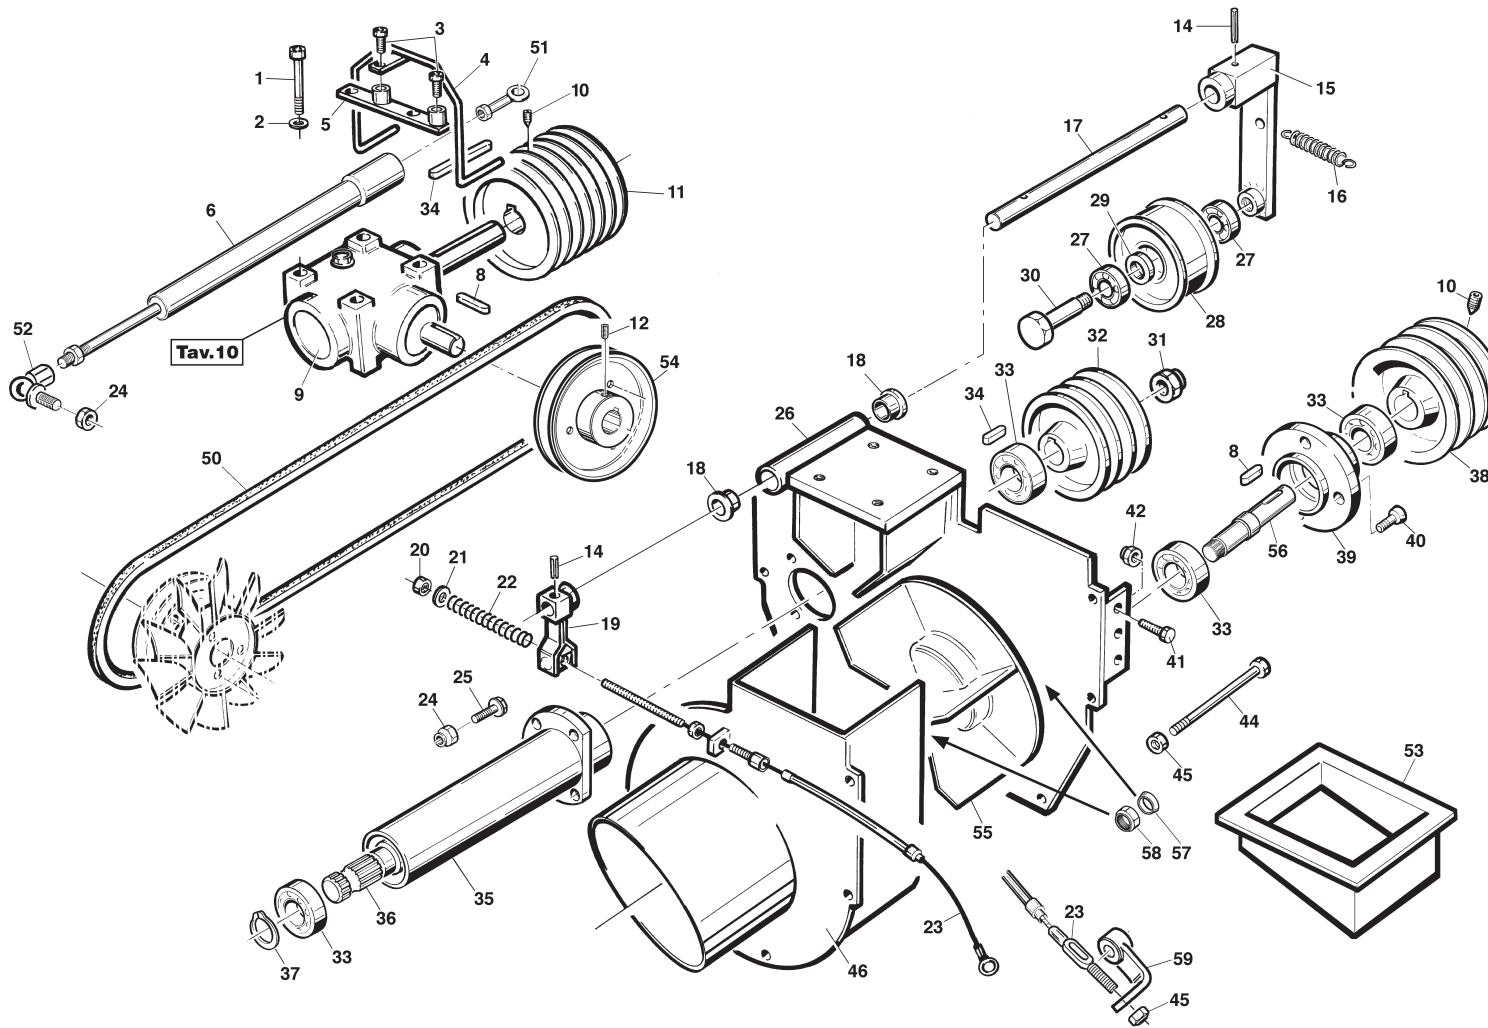

Pos.	CODICE / CODE
01	00111400007
02	00111500001
03	00111450003
04	PZ95042220000
05	PZ95042212000
06	95042400000
08	00111900001
09	00777304700
10	00111960002
11	95042210001
12	00111960003
14	00111700006
15	PZ95029400000
16	95029000022
17	PZ95029000006
18	95001000060
19	95001130000
20	00111000155
21	00111000061
22	95001000031
23	95042210003
23	95042210004
24	00111000071
25	00111450002
26	PV95042213100
27	00777100005
28	95029000007
29	95029000023
30	95029000011
31	00111250003
32	95049150002
33	00777100020
34	00111000174
35	PV95001000003
36	95001000005
37	00111000057
38	95029000010
39	95029100001
40	00111350012
41	00111000076
42	00111250004
	55
43	56
	57
	58

Pos.	CODICE / CODE
44	00111300007
45	00111000095
46	PV95029101000
50	00111980009
51	00777200011
52	00777200012
53	95049000024
54	95042211100
55	PZ95049151200
56	95049150003
57	95001000066
58	00111250007
59	PZ95042216000