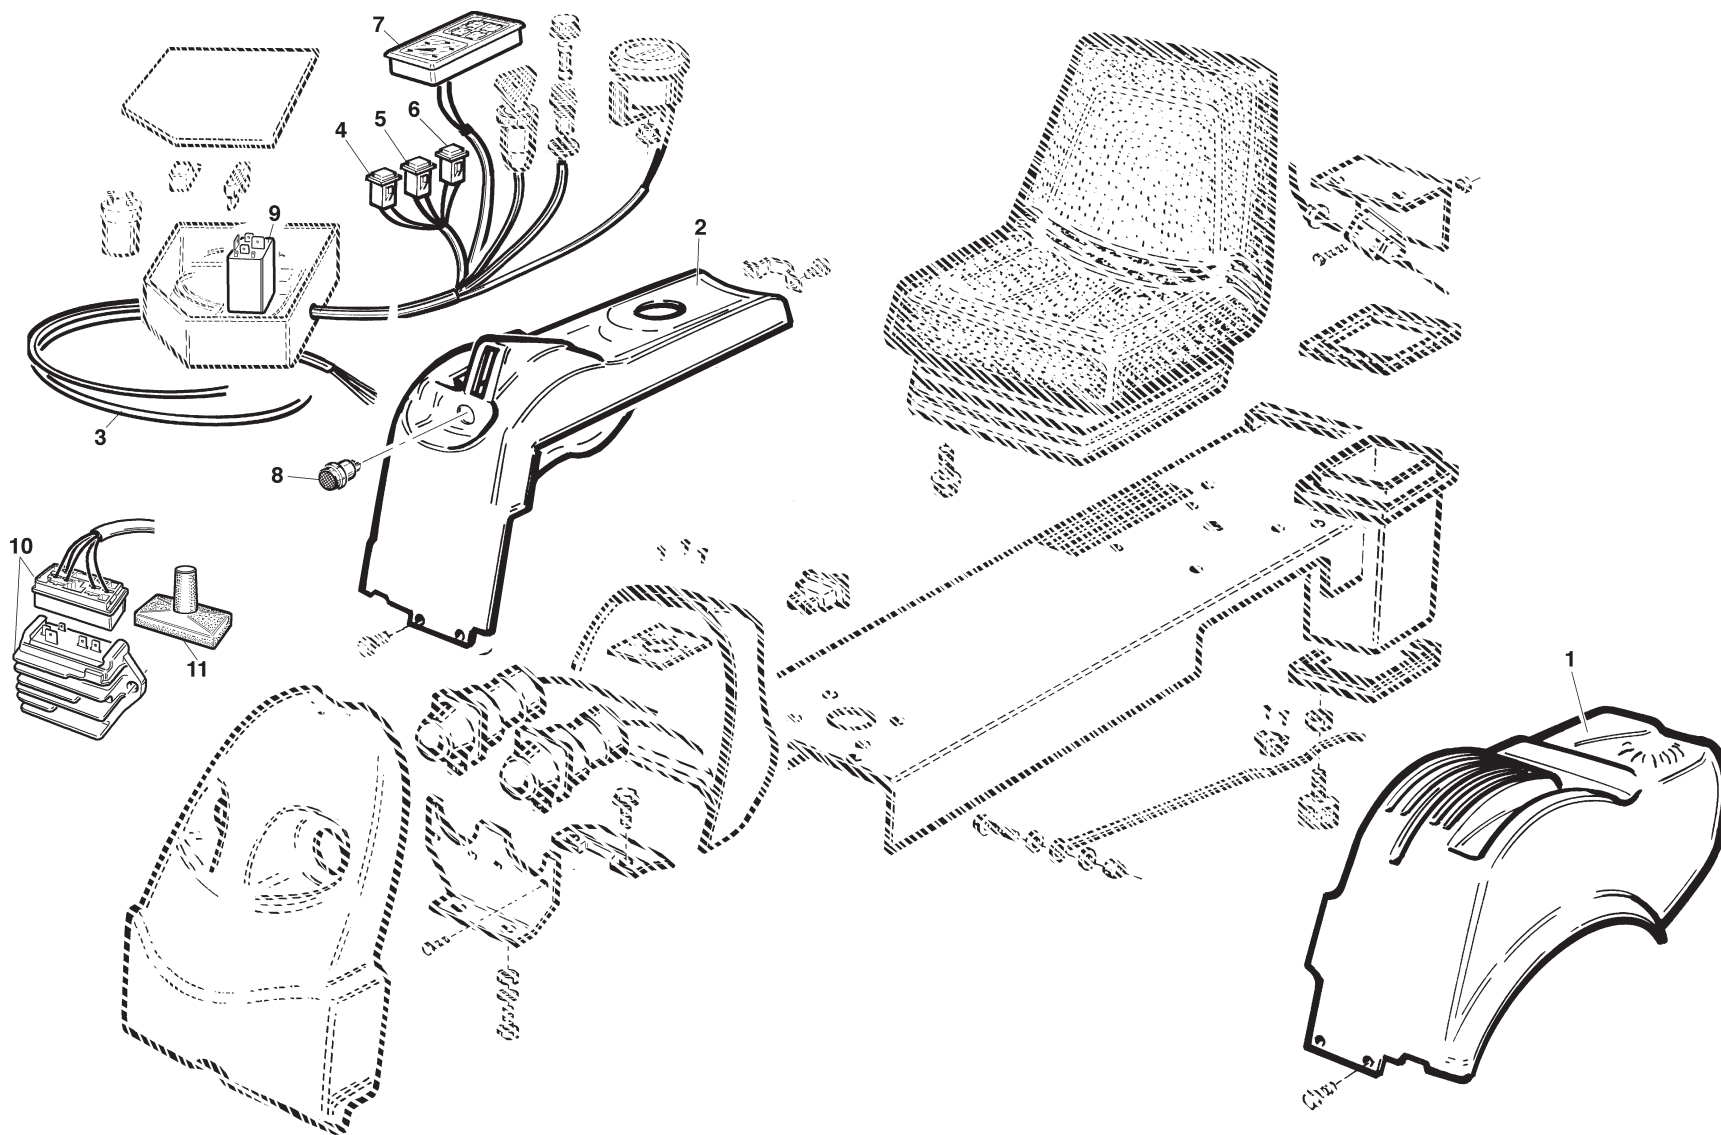

Pos.	CODICE / CODE
01	9504900004
01	9506000007
01	9504800002
02	95049180001
02	95049180002
03	95049160000
03	95049360000
04	00777800055
05	00777800048
06	00777800054
07	00777800056
08	00777800057
09	00777800073
10	00777800096
11	00777800103