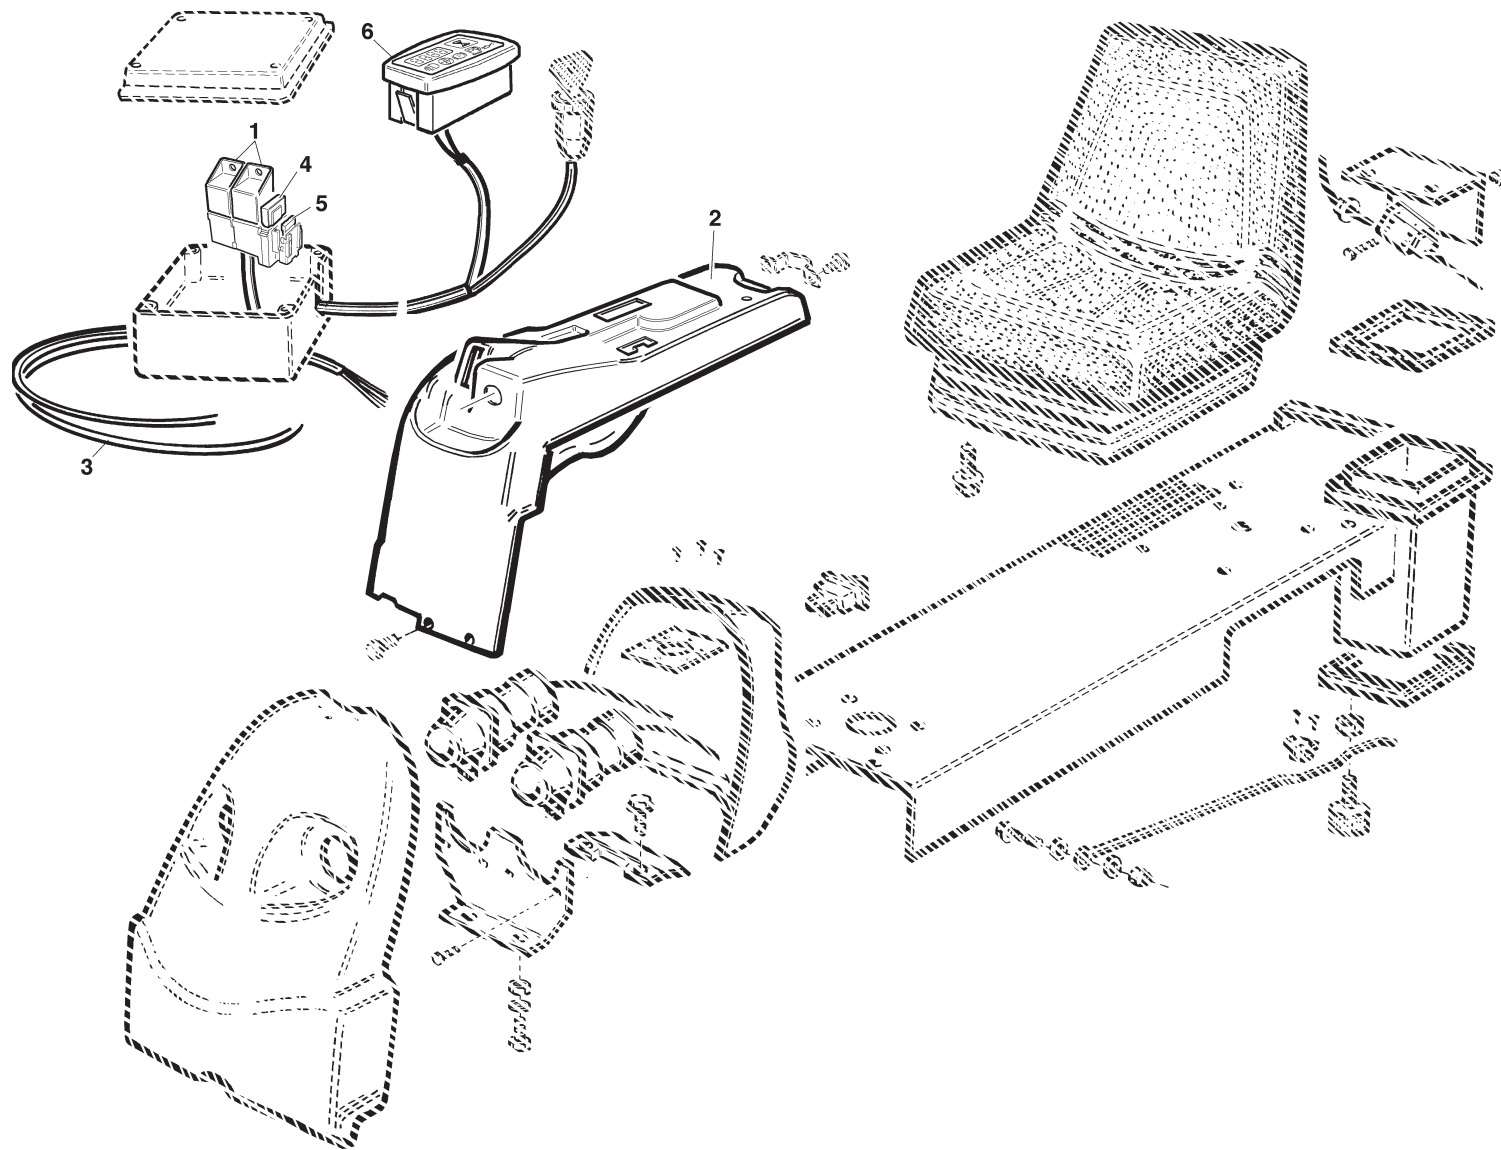

Pos.	CODICE / CODE
01	00777800098
02	95097000011
03	95049380000
04	00777800099
05	00777800126
06	00777801000