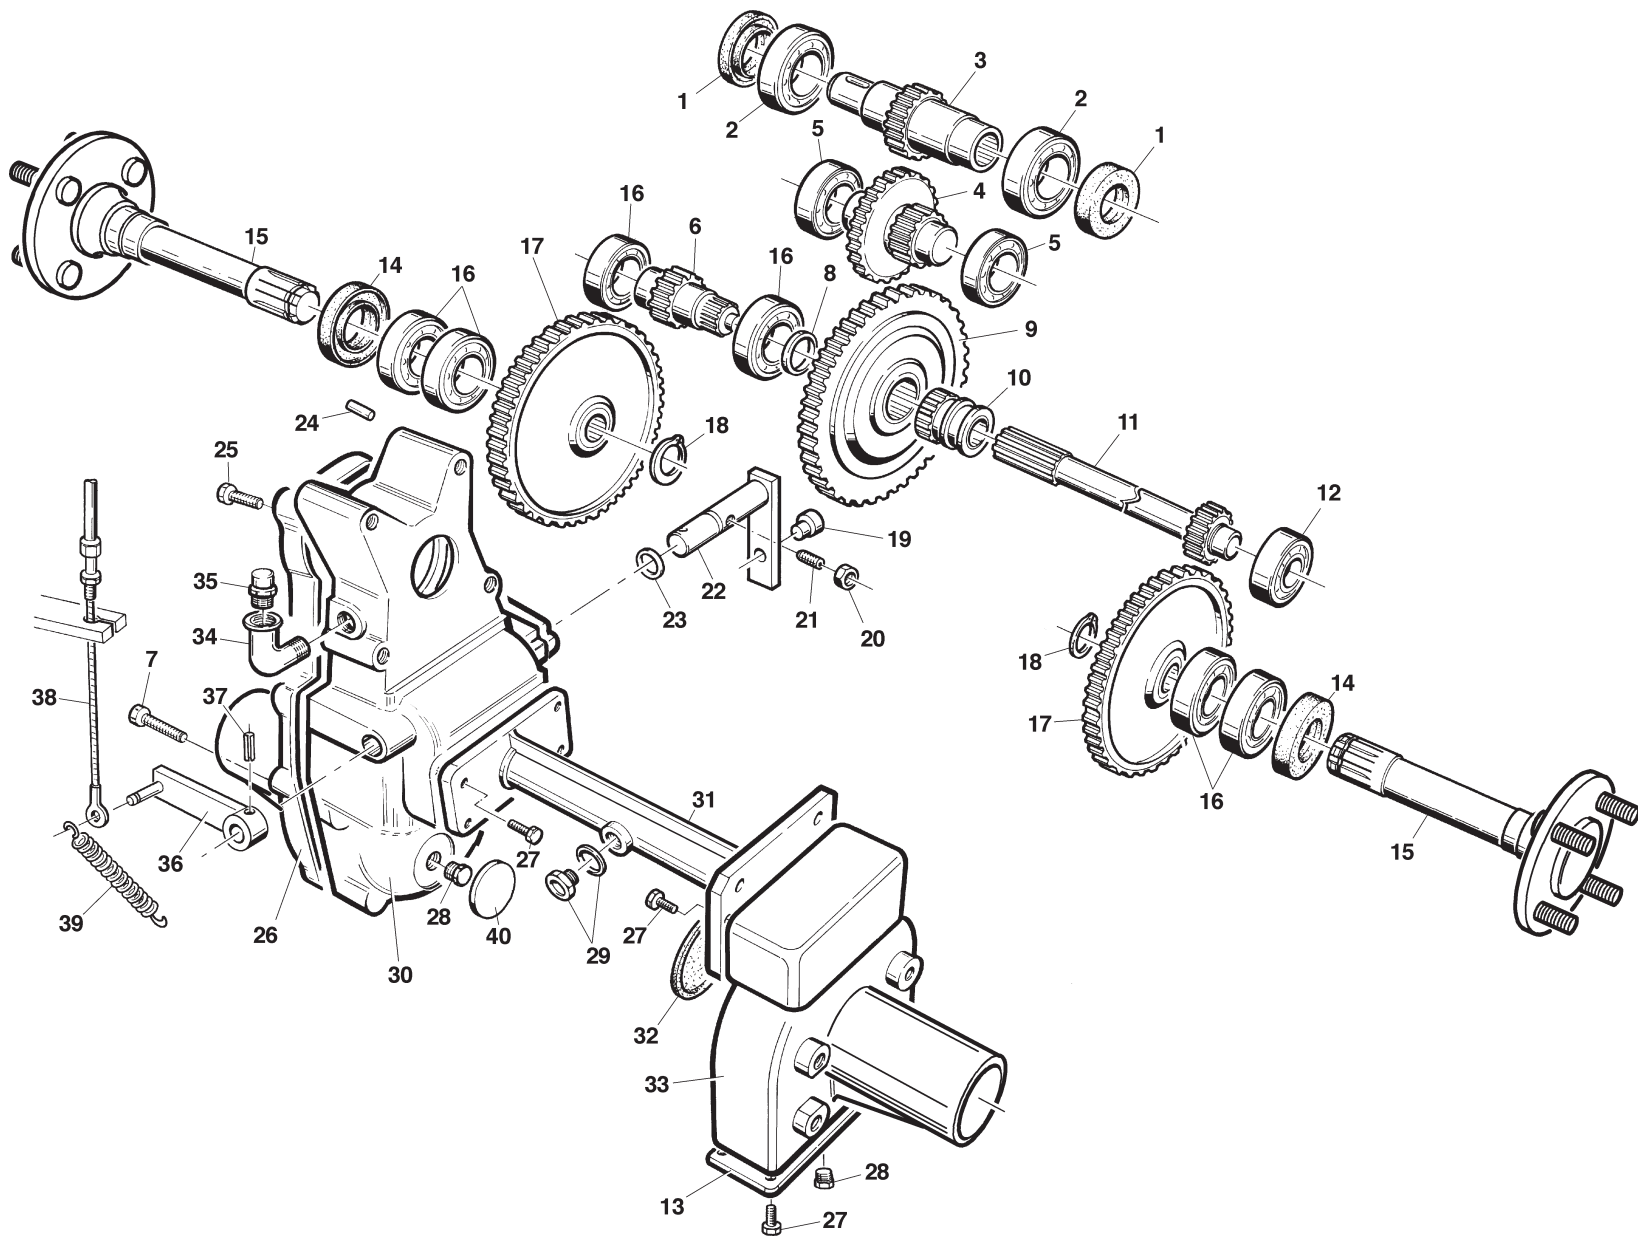

Pos.	CODICE / CODE
01	00777250003
02	00777100014
03	00777304602
04	00777304603
05	00777100015
06	00777301004
07	00111300015
08	00777301005
09	00777301001
10	00777301006
11	00777301007
12	00777100016
13	00777301008
14	00777250005
15	00777305704
16	00777100017
17	00777301010
18	00111650008
19	00777301011
20	00111150003
21	00111960004
22	00777301012
23	00777230001
24	00111870001
25	00111000094
26	00777305702
27	00111000093
28	00777150003
29	00111990002
30	00777305703
31	00777301015
32	00777270001
33	00777305701
34	00111990004
35	00111990003
36	95001100000
37	00111700006
38	95001000021
39	95001000050
40	00777270007