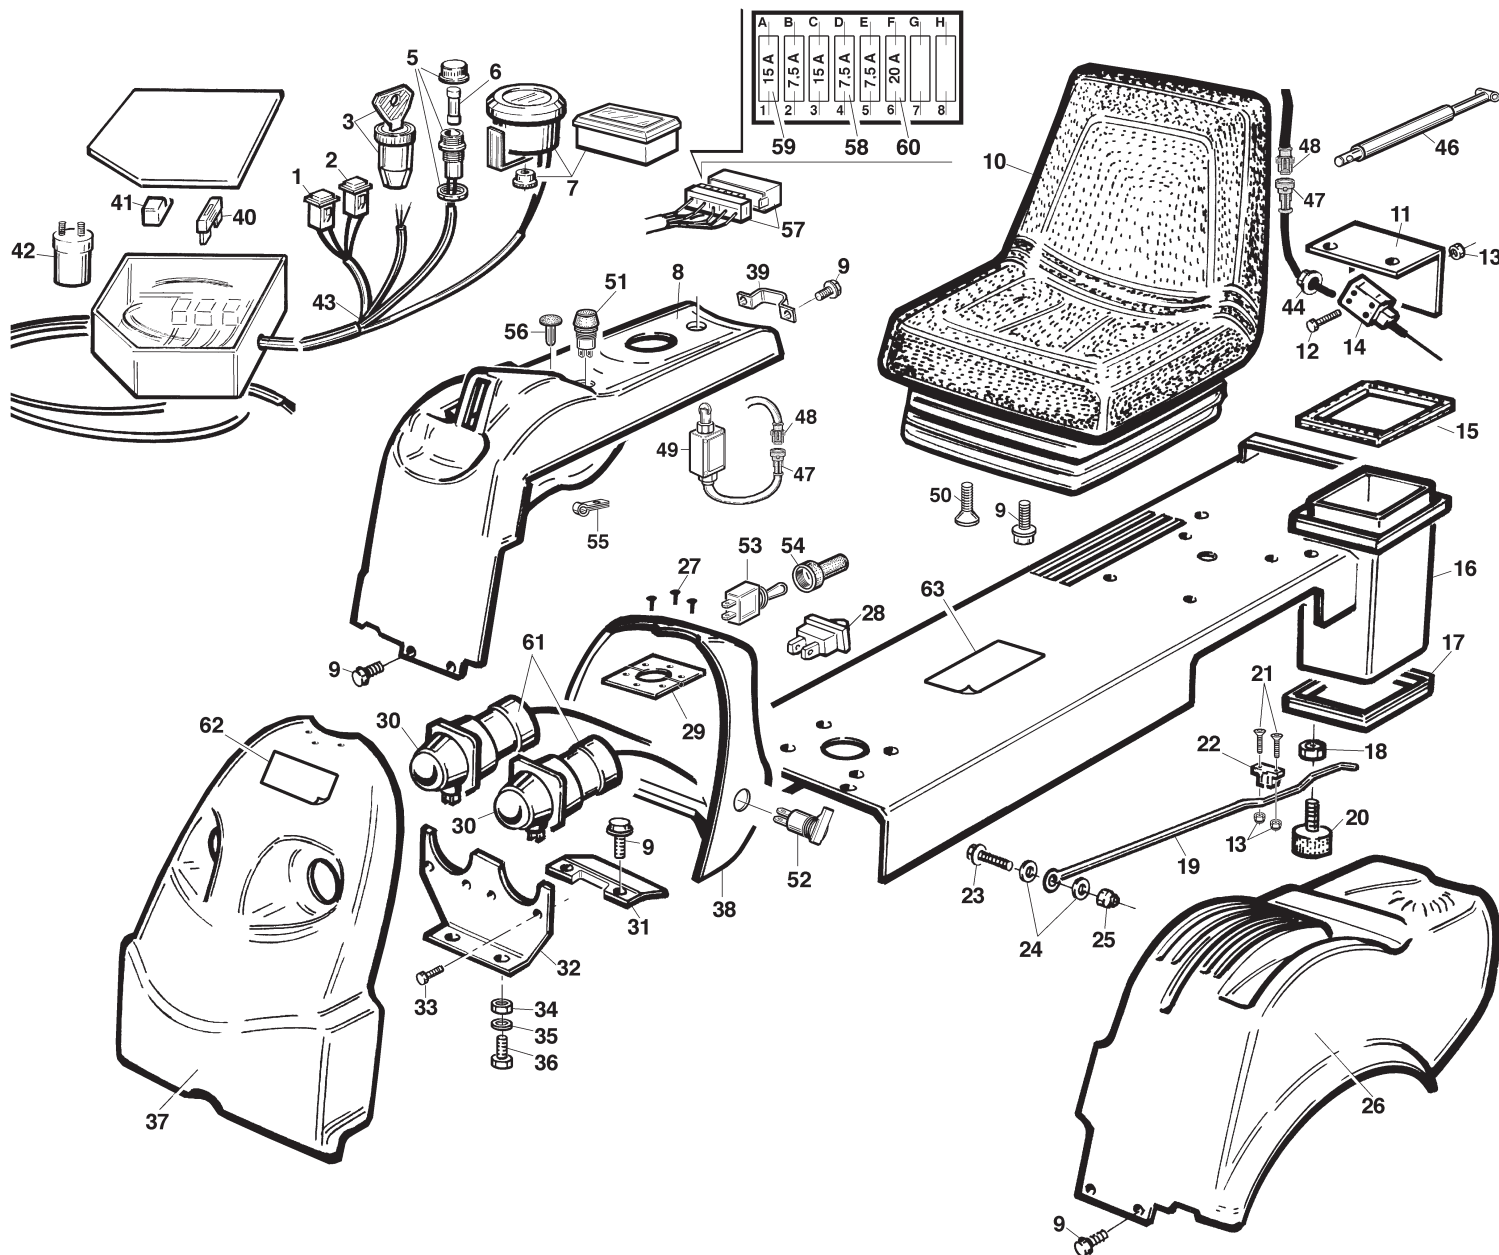

Pos.	CODICE / CODE
01	00777800048
02	00777800008
03	00777800019
05	00777800049
06	00777800050
07	00777800006
07	00777800076
08	95042000019
08	95042420001
09	00111450003
10	00777850007
11	PC95042340001
12	00111300024
13	00111250006
14	00777800038
15	95043200001
16	PV95043201000
17	95030300002
18	00111150002
19	PZ95001000043
20	00111970005
21	00111350019

Pos.	CODICE / CODE
22	00111970047
23	00111450002
24	00111500006
25	00111000071
26	95042000018
26	95070000002
27	00111800010
28	00777800007
29	95042000014
30	00777800047
31	PZ95042000021
32	PZ95042000022
33	00111370003
34	00111000082
35	00111000061
36	00111000091
37	95042000016
38	95042000017
39	PZ95002000005
40	00777800029
41	00777800035
42	00777800012
43	95042270000
43	95042450000
43	95042490000
44	00777800037
46	00777850009
47	00777800092
48	00777800091
49	00777800033
50	00111000186
51	00777800106
52	00777800107
53	00777800108
54	00777800109
55	00111810020
56	00111970095
57	00777800125
58	00777800078
59	00777800080
60	00777800126
61	00111970101
62	00555200045
63	00555200052